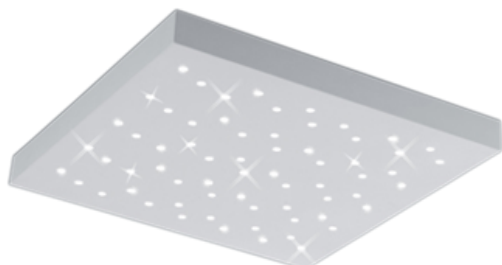

Plafoniera

TITUS – 676615031

incl. 1x SMD LED, 22W · 1x 2100lm, 3000 - 6000K

- **Telecomanda**
- **Variator de lumină integrat**
- **Culoare lumină infinit variabilă**
- **Montare plafon**
- **Nu este potrivit pentru variator exterior**
- **IP20**

Tipul de material

Metal - Alb mat

Dimensiunile produsului

Latime: 50cm
Înălțimea: 4cm
Adâncimea: 50cm
Masa: 3,655kg

Date tehnice

Becuri: SMD – LED (integrat)
Watt: 22W
Lumen: 1x 2100lm
Kelvin: 3000 - 6000K
Redarea culorilor (CRI): > 80 CRI
Durata de viata: 30000H
Cicluri de comutare: 15000x ON/OFF