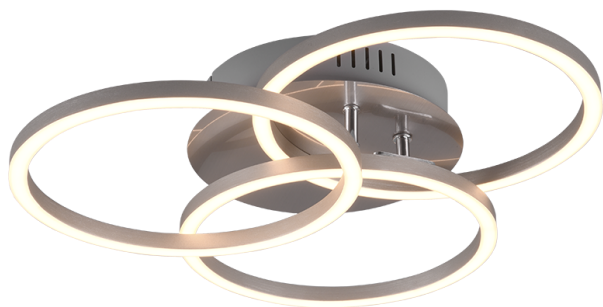

Plafoniera

CIRCLE – R62823107

incl. 1x SMD LED, 27W · 1x 3100lm, 2700 – 6000K

- Telecomanda
- Variator de lumină integrat
- Culoare lumină infinit variabilă
- Lampă de noapte
- Montare plafon
- Nu este potrivit pentru variator exterior
- IP20
- basculant

Tipul de material

Metal · Nichel mat

Dimensiunile produsului

Latime: 43cm
Înălțimea: 9cm
Masa: 1,27kg

Suport și descărcări Links

[Instrucțiuni](#)
[Desen](#)
[Certificat de conformitate](#)
[Instrucțiuni referitoare la siguranță](#)
[Declarație de garanție](#)

Date tehnice

Becuri: SMD – LED (integrat)
Watt: 27W
Lumen: 1x 3100lm
Kelvin: 2700 – 6000K
Redarea culorilor (CRI): > 80 CRI
Durata de viață: 30000H
Cicluri de comutare: 15000x ON/OFF

Tensiunea de funcționare: 230V ~ 50Hz
Protectie grad: 2
Clasificare IP: IP20