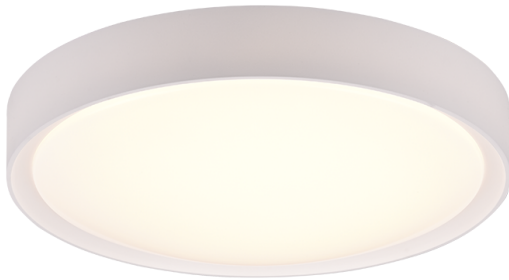

Ceiling lamp

## **CLARIMO – 659011801**

incl. 1x SMD LED, 18W · 1x 1600lm, 3000K

- **Ceiling mounting**
- **IP44**

### **Material construction**

Plastic · White  
Acryl · White

### **Product dimensions**

Height: 9cm  
Diameter: 33cm  
Weight: 0,625kg