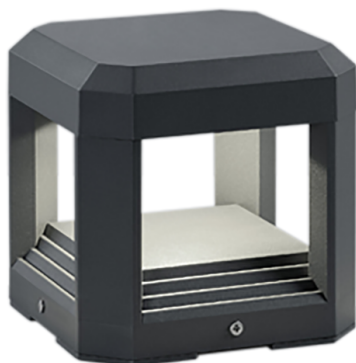

## LOGONE – 222360142

incl. 1x SMD, 11W · 1x 1100lm, 3000K

- **OSRAM inside**
- **Montare pe perete**
- **IP65**

### Tipul de material

Fonta aluminiu · Antracit

### Dimensiunile produsului

Latime: 15cm  
Înălțimea: 15cm  
Masa: 1,255kg

### Date tehnice

Becuri: SMD – LED (integrat)  
Watt: 11W  
Lumen: 1x 1100lm  
Kelvin: 3000K  
Redarea culorilor (CRI): > 80 CRI  
Durata de viata: 50000H  
Cicluri de comutare: 30000x ON/OFF