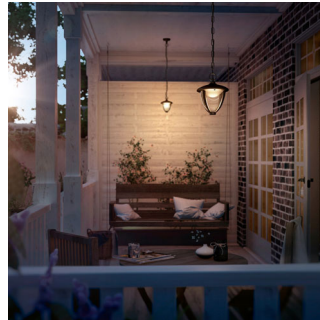

Lumină caldă albă

Lumina poate avea diverse temperaturi de culoare, indicate în unități numite Kelvin (K). Lămpile cu o valoare Kelvin redusă produc o lumină mai caldă și mai intimă, în timp ce cele cu o valoare Kelvin mai mare produc o lumină mai rece și mai energizantă. Această lampă Philips oferă o lumină albă, caldă, pentru o atmosferă intimă.