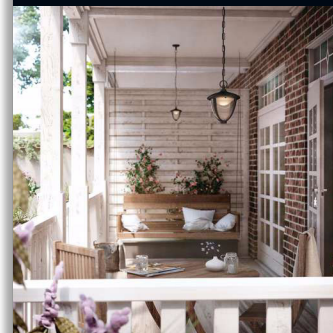

Philips myGarden
Pendul

Robin

negru
LED

myGarden