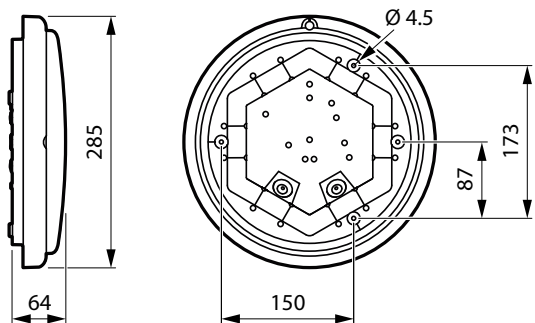

Ledinaire cu montaj pe perete WL070V

Cote

WL070V LED17S/830 PSU II WH