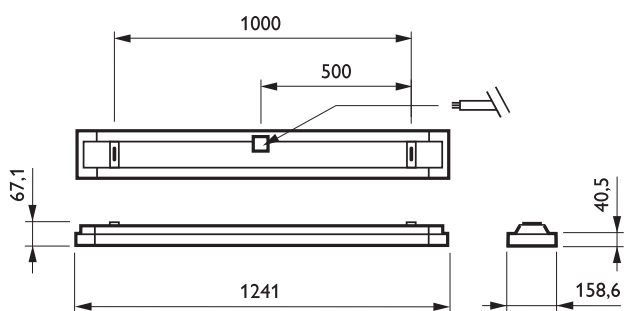

Cod comanda	611908 00
Cod produs	872790061190800
Denumire produs	TCS260 2x54W/830 HFS C6 SI
Produs - Denumire comanda	TCS260 2x54W/830 HFS C6 SI
Bucati per pachet	0
Pachete per box	1
Cod de bare per box (EAN3)	8727900611908
Cod logistic - 12NC	910402381812
Masa neta per bucata	3.200 kg

• Caracteristici tehnice iluminat

Distribuție luminoasă	DIR [Distribuție directă]
-----------------------	---------------------------

asimpleswitch.com

PHILIPS

Cote

TCS260 2x54W/830 HFS C6 SI

© 2014 Koninklijke Philips N.V. (Royal Philips)
Toate drepturile rezervate.