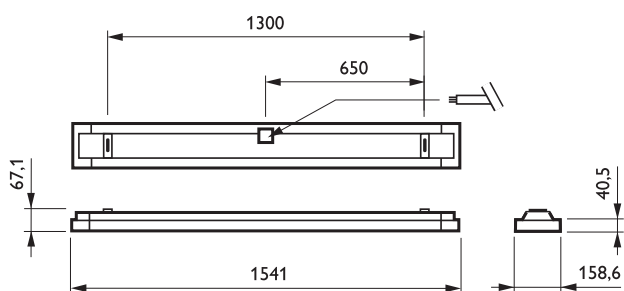

• Caracteristici tehnice iluminat

Distribuție luminoasă	DIR [Distribuție directă]
-----------------------	---------------------------

asimpleswitch.com

PHILIPS

Cote

TCS260 1x49W/840 HFS C6 SI

© 2014 Koninklijke Philips N.V. (Royal Philips)
Toate drepturile rezervate.