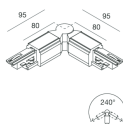

COMPLETION ACCESSORIES

ALL-TRACK: ALIM. DI TESTA SX NERA

106706.02

ALL-TRACK: GIUNTO 3P+DALI SNODATO NERO

106728.02

ALL-TRACK: GIUNTO A T INTERNO DX NERO

106711.02

ALL-TRACK: ADATT. 3P+DALI NERO

106719.02

ALL-TRACK: TESTATA CHIUSURA NERA

106708.02