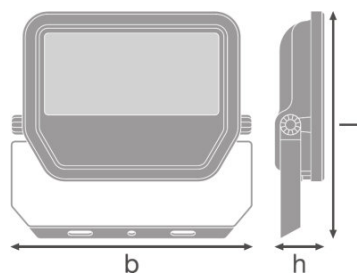

### Light technical data

Beam angle	100 ° x 100 °
------------	---------------

### Dimensions & weight

Length	206.0 mm
Width	218.0 mm

<b>Height</b>	46.0 mm
<b>Product weight</b>	1000.00 g
<b>Cable length</b>	1000 mm