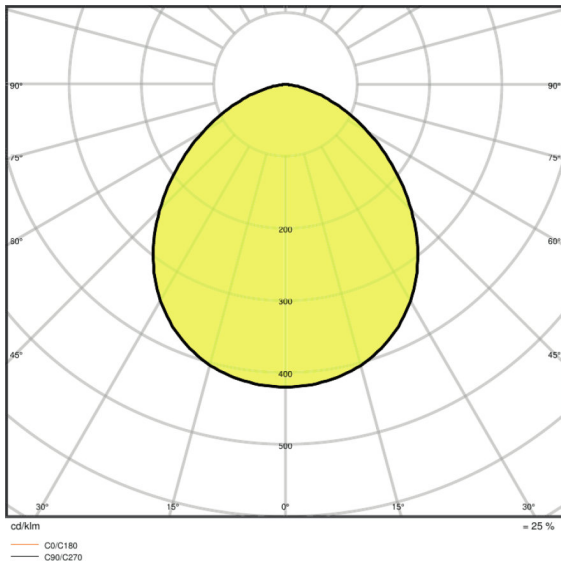

Light Distribution