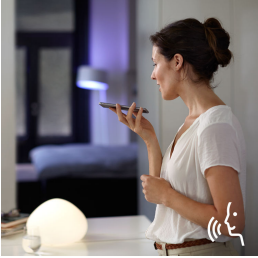

Iluminat simplu și inteligent

Bucurați-vă de scenarii relaxante și energizante sau creați propriile rutine imediat după despachetare cu ajutorul kitului de bază E27 Hue cu ambianță albă. Include consola Hue Bridge, 3 becuri inteligente care oferă spectrul complet de lumină albă și un întreprător inteligent

Posibilități nelimitate

- Controlați prin intermediul vocii
- Intră în atmosferă cu lămpile inteligente cu lumină albă caldă până la rece
- Control inteligent de la distanță al luminii
- Bucură-te de iluminatul inteligent corespunzător pentru sarcinile zilnice
- Hub inteligent de automatizare a locuinței: Hue Bridge
- Controlați instantaneu luminile
- Instalare wireless ușoară

Repere

Controla i prin intermediul vocii

Philips Hue func ionează cu Amazon Alexa, Apple HomeKit și Google Home de la Google Assistant, pentru a vă permite să controla i luminile prin intermediul vocii. Aprinde i și stinge i luminile. Reduce i intensitatea la luminozitatea dorită pentru ambian a perfectă. Pute i chiar reapela scene prestabilite, schimbă culorile și nu numai – toate fără a mișca un deget.

Instalare wireless ușoară

Designul cu alimentare cu baterie, wireless, al întrerupătorului cu variator Hue dimmer switch vă permite să îl montați oriunde cu banda adezivă inclusă. Demontați întrerupătorul de pe placa de perete și utilizați-l ca telecomandă sau atașați-l pe orice suprafață magnetică.