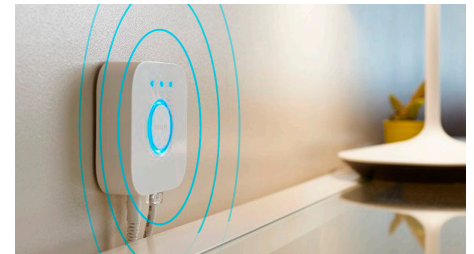

Descoperiți întreaga suită de caracteristici de iluminat inteligent cu Hue Bridge

Adăugați o consolă Hue Bridge (comercializată separat) la luminile dvs. inteligente pentru a descoperi întreaga suită de caracteristici Philips Hue. Cu o consolă Hue Bridge, puteți adăuga până la 50 de lumini inteligente pe care le puteți controla în întreaga locuință. Creați rutine pentru a automatiza întreaga instalație de iluminat inteligent casnic. Controlați luminile atunci când nu sunteți acasă sau adăugați accesorii, precum senzori de mișcare și întrerupătoare inteligente.

Specificații

Dimensiunile becului

- Dimensiuni (LxÎxA): 133x60x60

Protecția mediului

- Umiditate operațională: 5% <H<95% (fără condens)
- Temperatură operațională: -10°C – 45°C