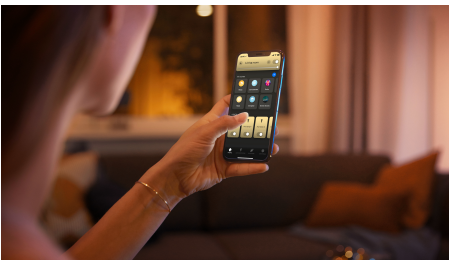

Iluminat simplu și inteligent

Folosește ambianță oferită de spotul luminos unic Philips Hue White ambiance Pillar de culoare neagră pentru a obține o lumină albă de la caldă la rece în orice încăpere din locuința ta. Controlează instantaneu cu întrerupătorul cu variator Hue dimmer switch inclus sau cu Bluetooth sau deblochează gama completă de caracteristici de lumină inteligentă cu ajutorul consolei Philips Hue Bridge.

Reglare comodă

- Asociază cu un întrerupător cu variator wireless pentru control wireless ușor.

Iluminat simplu și inteligent

- Controlează până la 10 lumini cu aplicația prin Bluetooth
- Controlează luminile prin intermediul vocii*
- Creează atmosfera perfectă cu o lumină albă caldă până la rece
- Obține rezultate de lumină perfecte pentru activitățile zilnice
- Descoperiți întreaga suită de caracteristici de iluminat inteligent cu Hue Bridge

Repere

Reglare fără instalare

Controlează luminile Philips direct cu ajutorul întrerupătorului cu variator wireless. Poți să aprinzi și să stingi luminile, să realizezi comutarea între patru rețete de lumină diferite și să reduci luminozitatea la nivelul perfect. Instalarea este rapidă, simplă și fără bătaie de cap. Tot ce trebuie să faci este să asociezi întrerupătorul cu lampa și să îl așezi oriunde dorești în locuința ta. Este atât de ușor.

Controlați până la 10 lumini cu aplicația prin Bluetooth

Cu aplicația Hue Bluetooth, puteți controla luminile inteligente Hue într-o singură încăpere a locuinței dvs. Adăugați până la 10 lumini inteligente și controlați-le cu o singură atingere a unui buton de pe dispozitivul dvs. mobil.