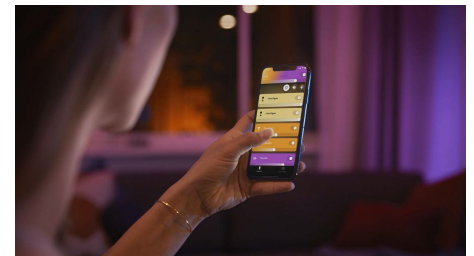

## O lumină inteligentă cu adevărat portabilă

Lumina inteligentă portabilă Hue Go poate merge efectiv oriunde doriți, datorită bateriei sale încorporate, reîncărcabile. Luați această lampă cu dvs. atunci când călătoriți, utilizați-o ca piesa centrală a unei cine romantice sau duceți-o afară pentru a îmbunătăți atmosfera petrecerilor estivale. Bucurați-vă de la 2,5 ore de iluminat inteligent strălucitor până la 18 ore atunci când utilizați efectul de lumină Lumânare caldă.

## Efecte de lumină naturale, dinamice

Amplificați ambianța momentelor speciale cu lumină vie. Utilizați efecte de lumină dinamice, precum Lumânare caldă, Cafeaua de duminică, Meditație, Pădurea fermecată și Aventură de noapte, pentru a crea atmosfera perfectă în orice situație.

## Lumini inteligente pentru a te trezi și a te ajuta să dormi

Conectați lampa Hue Go la consola Hue Bridge și lăsați luminile să imite răsăritul dimineața cu rutina de trezire, care vă aprinde încet luminile la o oră presetată, pentru a vă ajuta să începeți ziua calm și cu forță proaspătă. Seara, setați o rutină de mers la culcare, care estompează progresiv luminile albe calde și vă ajută să vă pregătiți pentru un somn odihnitor.

## Controlați până la 10 lumini cu aplicația prin Bluetooth

Cu aplicația Hue Bluetooth, puteți controla luminile inteligente Hue într-o singură încăpere a locuinței dvs. Adăugați până la 10 lumini inteligente și controlați-le cu o singură atingere a unui buton de pe dispozitivul dvs. mobil.