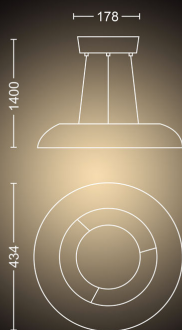

PHILIPS

Lampă suspendată Amaze

Hue cu ambianță albă

LED integrat

Control Bluetooth prin aplicație

Include întrerupător cu variator

Adăugați o consolă Hue Bridge
pentru a descoperi mai multe

40233/31/P6