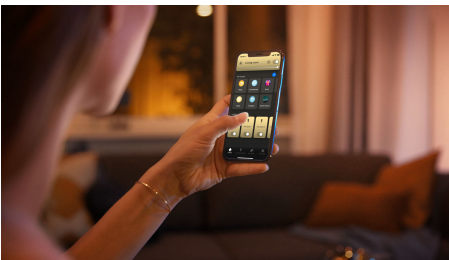

Iluminat simplu și inteligent

Lampa suspendată Philips Hue White ambiance Cher neagră, oferă lumină albă de la caldă la rece pentru a te ajuta să citești, să te relaxezi, să te concentrezi și să te înviorezi pe tot parcursul zilei. Controlează instantaneu cu întrerupătorul cu variator Hue dimmer switch inclus sau cu Bluetooth sau adăuga o consolă Hue Bridge pentru a debloca și mai multe caracteristici de lumină inteligentă.

Reglare comodă

- Asociază cu un întrerupător cu variator wireless pentru control wireless ușor.

Iluminat simplu și inteligent

- Controlează până la 10 lumini cu aplicația prin Bluetooth
- Controlează luminile prin intermediul vocii*
- Creează atmosfera perfectă cu o lumină albă caldă până la rece
- Obține rețete de lumină perfecte pentru activitățile zilnice
- Descoperiți întreaga suită de caracteristici de iluminat inteligent cu Hue Bridge

Repere

Reglare fără instalare

Controlează luminile Philips direct cu ajutorul întrerupătorului cu variator wireless. Poți să aprinzi și să stingi luminile, să realizezi comutarea între patru rețete de lumină diferite și să reduci luminozitatea la nivelul perfect. Instalarea este rapidă, simplă și fără bătaie de cap. Tot ce trebuie să faci este să asociezi întrerupătorul cu lampa și să îl așezi oriunde dorești în locuința ta. Este atât de ușor.

Controlați până la 10 lumini cu aplicația prin Bluetooth

Cu aplicația Hue Bluetooth, puteți controla luminile inteligente Hue într-o singură încăpere a locuinței dvs. Adăugați până la 10 lumini inteligente și controlați-le cu o singură atingere a unui buton de pe dispozitivul dvs. mobil.