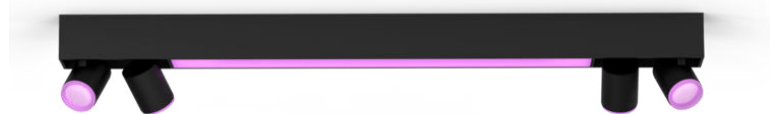

## Lampă de plafon Centris cu 4 spoturi

Hue cu ambianță albă și  
color

LED integrat

Control Bluetooth prin aplicație

Controlați prin intermediul  
aplicației sau al vocii\*

Adăugați o consolă Hue Bridge  
pentru a descoperi mai multe

## Iluminat simplu și inteligent

Obțineți atât iluminat funcțional, cât și ambiental prin intermediul unui singur corp de iluminat. Centris de culoare neagră are o lampă de plafon fixă și patru spoturi care pot fi orientate la unghiuri individuale. Setează fiecare lumină a instalației în oricare dintre milioanele de culori, pentru a obține un aspect cu adevărat unic.