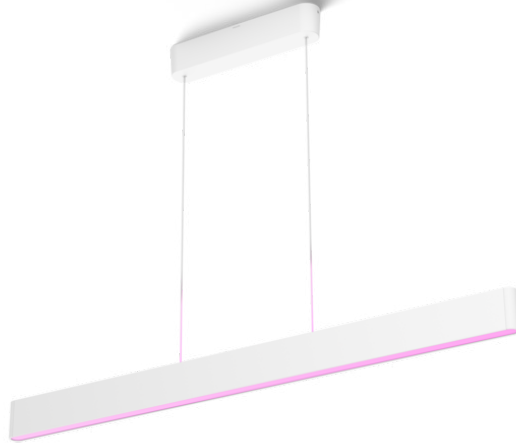

PHILIPS

Lustră Ensis

Hue cu ambianță albă și color

LED integrat

Control Bluetooth prin aplicație

Controlați prin intermediul aplicației sau al vocii*

Adăugați o consolă Hue Bridge pentru a descoperi mai multe

8719514343467

Iluminat simplu și inteligent

Designul subțire și luminile ascendente și descendente ale lămpii suspendate Ensis facilitează combinarea iluminatului funcțional și ambiental. Funcționează ca o lampă individuală sau ca parte a sistemului de iluminat inteligent prin intermediul consolei Hue Bridge.