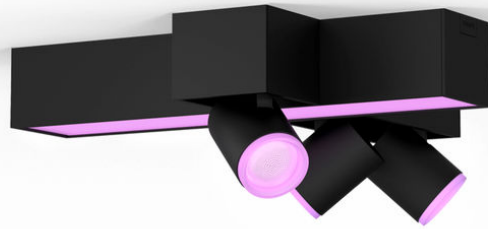

## Lampă de plafon Centris cu 3 spoturi

Hue cu ambianță albă și  
color

LED integrat

Control Bluetooth prin aplicație

Controlați prin intermediul  
aplicației sau al vocii\*

Adăugați o consolă Hue Bridge  
pentru a descoperi mai multe

## Iluminat simplu și inteligent

Obțineți atât iluminat funcțional, cât și ambiental prin intermediul unui singur corp de iluminat. Centris de culoare neagră are o lampă de plafon fixă și trei spoturi care pot fi orientate la unghiuri individuale. Setează fiecare lumină a instalației în oricare dintre milioanele de culori, pentru a obține un aspect cu adevărat unic.