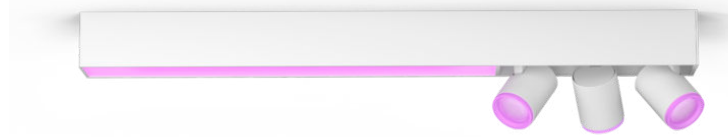

## Lampă de plafon Centris cu 3 spoturi

Hue cu ambianță albă și  
color

LED integrat

Control Bluetooth prin aplicație

Controlați prin intermediul  
aplicației sau al vocii\*

Adăugați o consolă Hue Bridge  
pentru a descoperi mai multe

## Iluminat simplu și inteligent

Obțineți atât iluminat funcțional, cât și ambianțial prin intermediul unui singur corp de iluminat. Centris de culoare albă are o lampă de plafon fixă și două spoturi care pot fi orientate la unghiuri individuale. Setează fiecare lumină a instalației în oricare dintre milioanele de culori, pentru a obține un aspect cu adevărat unic.

# Repere

**Combinați iluminatul funcțional și cel ambiental într-o singură instalație**

Philips Hue Centris armonizează funcționalitatea cu estetica într-o lampă de plafon care combină o instalație centrală cu spoturi de iluminat care pot fi orientate individual pentru a evidenția diferitele zone ale încăperii. Setăți Centris la una dintre milioanele de culori sau la orice nuanță de lumină albă caldă până la rece sau setați fiecare lumină a lămpii la propria nuanță individuală pentru un aspect mai dinamic.