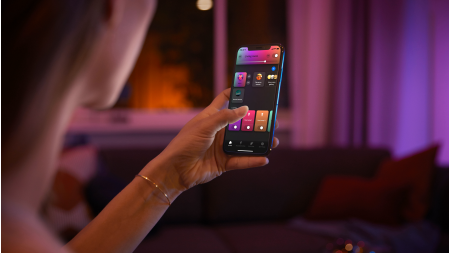

PHILIPS

Panou pătrat Surimu

Hue cu ambianță albă și color

LED integrat

Control Bluetooth prin aplicație

Controlați prin intermediul aplicației sau al vocii*

Adăugați o consolă Hue Bridge pentru a descoperi mai multe

8719514355071

Iluminat simplu și inteligent

Emițând o strălucire blândă și difuză de lumină colorată, panoul de plafon Surimu stă la același nivel cu plafonul după o instalare ușoară - un aspect discret, perfect pentru camere de zi și dormitoare.

Iluminat simplu și inteligent

- Controlați până la 10 lumini cu aplicația prin Bluetooth
- Controlați luminile prin intermediul vocii*
- Creați o experiență personalizată cu iluminatul inteligent color
- Creați atmosfera perfectă cu o lumină albă caldă până la rece
- Obțineți rețete de lumină perfecte pentru activitățile zilnice
- Descoperiți întreaga suită de caracteristici de iluminat inteligent cu Hue Bridge

Repere

Controlați până la 10 lumini cu aplicația prin Bluetooth

Cu aplicația Hue Bluetooth, puteți controla luminile inteligente Hue într-o singură încăpere a locuinței dvs. Adăugați până la 10 lumini inteligente și controlați-le cu o singură atingere a unui buton de pe dispozitivul dvs. mobil.