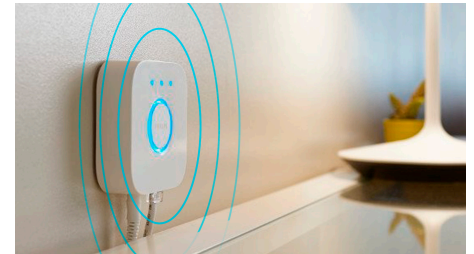

Adăuga i o consolă Hue Bridge (comercializată separat) la luminile dvs. inteligente pentru a descoperi întreaga suită de caracteristici Philips Hue. Cu o consolă Hue Bridge, pute i adăuga până la 50 de lumini inteligente pe care le pute i controla în întreaga locuin ă. Crea i rutine pentru a automatiza întreaga instala ie de iluminat inteligent casnic. Controla i luminile atunci când nu sunte i acasă sau adăuga i accesorii, precum senzori de mișcare și întrerupătoare inteligente.