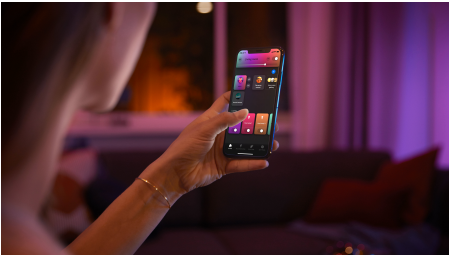

PHILIPS

Lampă de podea Gradient Signe

Hue cu ambianță albă și
color

Alb

Control Bluetooth prin aplicație

Controlați prin intermediul
aplicației sau al vocii*

Adăugați o consolă Hue Bridge
pentru a descoperi mai multe

Posibilități nelimitate

- Sincronizați-vă filmele, emisiunile TV, muzica și jocurile cu luminile
inteligente

Iluminat simplu și inteligent

- Controlați până la 10 lumini cu aplicația prin Bluetooth
- Controlați luminile prin intermediul vocii*
- Creați o experiență personalizată cu iluminatul inteligent color
- Creați atmosfera perfectă cu o lumină albă caldă până la rece
- Descoperiți întreaga suită de caracteristici de iluminat inteligent cu
Hue Bridge
- Scenarii dinamice de lumină
- Integrare perfectă a culorilor

Repere

Sincroniza i-vă filmele, emisiunile TV, muzica și jocurile cu luminile inteligente

Duce i divertismentul la noi înăl imi sincronizând ac iunea de pe ecran sau ritmul muzicii cu luminile inteligente.* Alege i modul în care dori i să sincroniza i luminile cu filmul, muzica (inclusiv cu integrarea noastră Spotify!), emisiunile TV sau cu jocurile și urmări i cum reac ionează luminile color din spa iul dumneavoastră de divertisment. *Hue Bridge necesar

Controla i până la 10 lumini cu aplica ia prin Bluetooth

Cu aplica ia Hue Bluetooth, pute i controla luminile inteligente Hue într-o singură încăpere a locuin ei dvs. Adăuga i până la 10 lumini inteligente și controla i-le cu o singură atingere a unui buton de pe dispozitivul dvs. mobil.