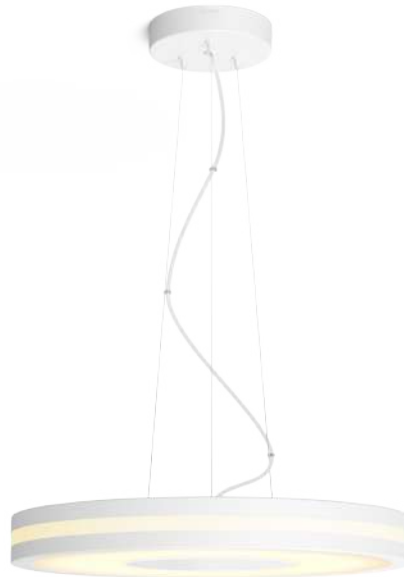

PHILIPS

Lustră Being

Hue cu ambianță albă

Înterupător cu variator inclus

LED integrat

Alb

Control inteligent cu Hue
Bridge*

8718696175293