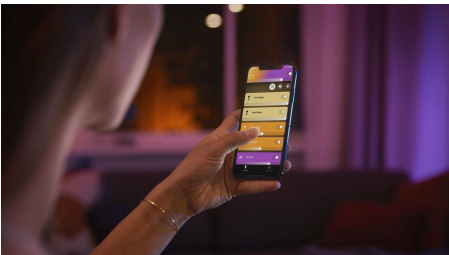

Posibilități nelimitate

- Combinați iluminatul funcțional și cel ambianțial într-o singură instalație

Iluminat simplu și inteligent

- Controlați până la 10 lumini cu aplicația prin Bluetooth
- Controlați luminile prin intermediul vocii*
- Creați o experiență personalizată cu iluminatul inteligent color
- Creați atmosfera perfectă cu o lumină albă caldă până la rece
- Obțineți rețete de lumină perfecte pentru activitățile zilnice
- Descoperiți întreaga suită de caracteristici de iluminat inteligent cu Hue Bridge

Repere

Combinați iluminatul funcțional și cel ambiental într-o singură instalație

Philips Hue Centris armonizează funcționalitatea cu estetica într-o lampă de plafon care combină o instalație centrală cu spoturi de iluminat care pot fi orientate individual pentru a evidenția diferitele zone ale încăperii. Setăți Centris la una dintre milioanele de culori sau la orice nuanță de lumină albă caldă până la rece sau setați fiecare lumină a lămpii la propria nuanță individuală pentru un aspect mai dinamic.

Controlați până la 10 lumini cu aplicația prin Bluetooth

Cu aplicația Hue Bluetooth, puteți controla luminile inteligente Hue într-o singură încăpere a locuinței dvs. Adăugați până la 10 lumini inteligente și controlați-le cu o singură atingere a unui buton de pe dispozitivul dvs. mobil.