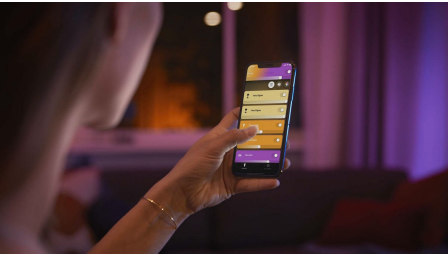

### Iluminat simplu și inteligent

- Controlați până la 10 lumini cu aplicația prin Bluetooth
- Controlați luminile prin intermediul vocii\*
- Creați o experiență personalizată cu iluminatul inteligent color
- Creați atmosfera perfectă cu o lumină albă caldă până la rece
- Obțineți rețete de lumină perfecte pentru activitățile zilnice
- Descoperiți întreaga suită de caracteristici de iluminat inteligent cu Hue Bridge

# Repere

**Combinați iluminatul funcțional și cel ambiental într-o singură instalație**

Philips Hue Centris armonizează funcționalitatea cu estetica într-o lampă de plafon care combină o instalație centrală cu spoturi de iluminat care pot fi orientate individual pentru a evidenția diferitele zone ale încăperii. Setăți Centris la una dintre milioanele de culori sau la orice nuanță de lumină albă caldă până la rece sau setați fiecare lumină a lămpii la propria nuanță individuală pentru un aspect mai dinamic.

**Controlați până la 10 lumini cu aplicația prin Bluetooth**

Cu aplicația Hue Bluetooth, puteți controla luminile inteligente Hue într-o singură încăpere a locuinței dvs. Adăugați până la 10 lumini inteligente și controlați-le cu o singură atingere a unui buton de pe dispozitivul dvs. mobil.