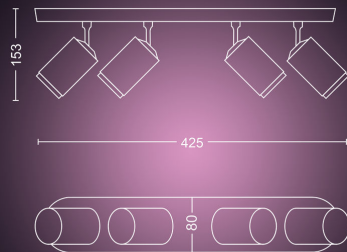

## Spot luminos cvadruplu Fugato

Hue cu ambianță albă și  
color

Include bec cu LED GU10

Control Bluetooth prin aplicație

Controlați prin intermediul  
aplicației sau al vocii\*

Adăugați o consolă Hue Bridge  
pentru a descoperi mai multe