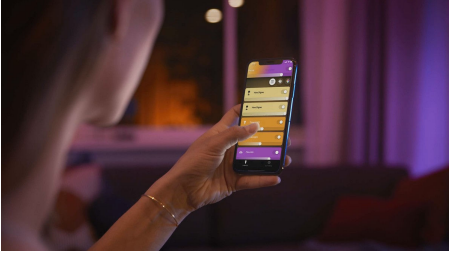

## Spot luminos cvadruplu Fugato

Hue cu ambianță albă și  
color

Include bec cu LED GU10

Control Bluetooth prin aplicație

Controlați prin intermediul  
aplicației sau al vocii\*

Adăugați o consolă Hue Bridge  
pentru a descoperi mai multe

## Iluminat simplu și inteligent

Creați atmosfera cu ajutorul spotului luminos Hue Fugato, care oferă toate nuanțele de alb și peste 16 milioane de culori. Este perfect pentru sufragerie și dormitor. Folosiți Bluetooth pentru controlul instantaneu al luminii într-o încăpere sau asociați-l la o consolă Hue Bridge pentru a profita de întreaga suită de caracteristici.

### Iluminat simplu și inteligent

- Controlați până la 10 lumini cu aplicația prin Bluetooth
- Controlați luminile prin intermediul vocii\*
- Creați o experiență personalizată cu iluminatul inteligent color
- Creați atmosfera perfectă cu o lumină albă caldă până la rece
- Obțineți rețete de lumină perfecte pentru activitățile zilnice
- Descoperiți întreaga suită de caracteristici de iluminat inteligent cu Hue Bridge

## Controla i până la 10 lumini cu aplica ia prin Bluetooth

Cu aplica ia Hue Bluetooth, pute i controla luminile inteligente Hue într-o singură încăpere a locuin ei dvs. Adăuga i până la 10 lumini inteligente și controla i-le cu o singură atingere a unui buton de pe dispozitivul dvs. mobil.