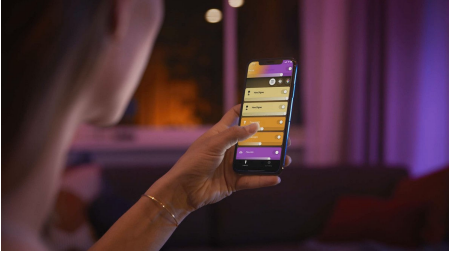

PHILIPS

Spot luminos cvadruplu Argenta

Hue cu ambianță albă și color

Include bec cu LED GU10

Control Bluetooth prin aplicație

Controlați prin intermediul aplicației sau al vocii*

Adăugați o consolă Hue Bridge pentru a descoperi mai multe

50624/48/P7

Iluminat simplu și inteligent

Creați atmosfera cu ajutorul spotului luminos Hue Argenta, care oferă toate nuanțele de alb și peste 16 milioane de culori. Este perfect pentru sufragerie și dormitor. Folosiți Bluetooth pentru controlul instantaneu al luminii într-o încăpere sau asociați-l la o consolă Hue Bridge pentru a profita de întreaga suită de caracteristici.

Iluminat simplu și inteligent

- Controlați până la 10 lumini cu aplicația prin Bluetooth
- Controlați luminile prin intermediul vocii*
- Creați o experiență personalizată cu iluminatul inteligent color
- Creați atmosfera perfectă cu o lumină albă caldă până la rece
- Obțineți rețete de lumină perfecte pentru activitățile zilnice
- Descoperiți întreaga suită de caracteristici de iluminat inteligent cu Hue Bridge

Repere

Controlați până la 10 lumini cu aplicația prin Bluetooth

Cu aplicația Hue Bluetooth, puteți controla luminile inteligente Hue într-o singură încăpere a locuinței dvs. Adăugați până la 10 lumini inteligente și controlați-le cu o singură atingere a unui buton de pe dispozitivul dvs. mobil.