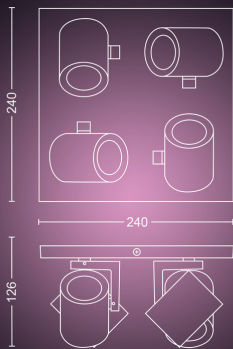

PHILIPS

Spot luminos cvadruplu Argenta

Hue cu ambianță albă și color

Include bec cu LED GU10

Control Bluetooth prin aplicație

Controlați prin intermediul aplicației sau al vocii*

Adăugați o consolă Hue Bridge pentru a descoperi mai multe

50624/48/P7