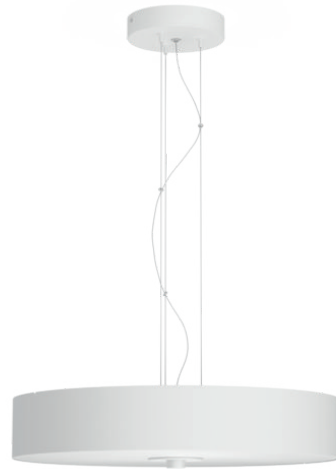

PHILIPS

Lampă suspendată Fair

Hue cu ambianță albă

LED integrat

Control Bluetooth prin aplicație

Include întrerupător cu variator

Adăugați o consolă Hue Bridge
pentru a descoperi mai multe

40339/31/P6

Iluminat simplu și inteligent

Lustra Philips Hue White ambiance Fair albă oferă iluminat orientat în sus și în jos, cu lumină albă de la caldă la rece și rețete de lumină încorporate pentru rutina ta zilnică. Controlează instantaneu cu întrerupătorul cu variator Hue dimmer switch inclus sau cu Bluetooth. Conectează-te la o consolă Hue Bridge pentru mai multe caracteristici de lumină inteligentă.

Diverse

- Concepută special pentru: Cameră de zi și dormitor
- Stil: Modern
- Tip: Pendul
- EyeComfort: Da

Dimensiunile și greutatea produsului

- Înălțime maximă: 150 cm
- Înălțime minimă: 12 cm
- Lungime: 44,4 cm
- Greutate netă: 5,530 kg
- Lățime: 44,4 cm