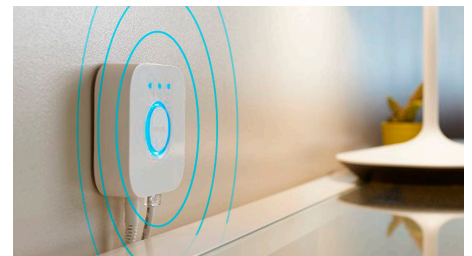

Deblocați suita completă de funcții de iluminare inteligentă cu Hue Bridge

Hue Bridge deblochează funcțiile care fac ca iluminatul inteligent să fie cu adevărat inteligent – control din afara casei, control vocal, iluminat automatizat și multe altele. Adăugați un Hue Bridge la configurația dvs. pentru a crea experiențe captivante, pentru a beneficia de o tehnologie sigură și fiabilă și multe altele. Hue Bridge este cheia către un iluminat inteligent așa cum nu ați mai văzut până acum.