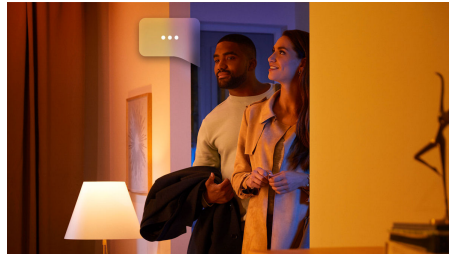

Controlați luminile prin intermediul vocii*

Philips Hue funcționează cu Amazon Alexa și Google Assistant, atunci când este asociat cu un dispozitiv Google Nest sau Amazon Echo. Comenzile vocale simple vă permit să controlați mai multe lumini dintr-o încăpere sau doar o singură lumină.