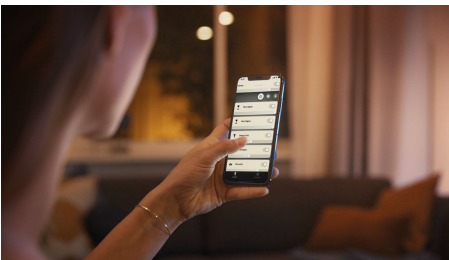

34182/31/P6

Iluminat simplu și inteligent

Funcționalitatea modernă se întâlnește cu un design subțire, clasic la lampa de perete Adore de la Philips Hue, care îți permite să citești, să te relaxezi, să te înviiorezi și să te concentrezi în condiții de iluminat optim. Folosește întrerupătorul cu variator Hue dimmer switch inclus sau Bluetooth pentru control instantaneu. Adaugă o consolă Philips Hue Bridge de la Philips pentru a debloca și mai multe caracteristici.

Reglare comodă

- Asociază cu un întrerupător cu variator wireless pentru control wireless ușor.

Iluminat simplu și inteligent

- Controlează până la 10 lumini cu aplicația prin Bluetooth
- Controlează luminile prin intermediul vocii*
- Creează atmosfera perfectă cu o lumină albă caldă până la rece
- Obține rețete de lumină perfecte pentru activitățile zilnice
- Descoperiți întreaga suită de caracteristici de iluminat inteligent cu Hue Bridge

Repere

Reglare fără instalare

Controlează luminile Philips direct cu ajutorul întrerupătorului cu variator wireless. Poți să aprinzi și să stingi luminile, să realizezi comutarea între patru rețete de lumină diferite și să reduci luminozitatea la nivelul perfect. Instalarea este rapidă, simplă și fără bătaie de cap. Tot ce trebuie să faci este să asociezi întrerupătorul cu lampa și să îl așezi oriunde dorești în locuința ta. Este atât de ușor.

Controlați până la 10 lumini cu aplicația prin Bluetooth

Cu aplicația Hue Bluetooth, puteți controla luminile inteligente Hue într-o singură încăpere a locuinței dvs. Adăugați până la 10 lumini inteligente și controlați-le cu o singură atingere a unui buton de pe dispozitivul dvs. mobil.