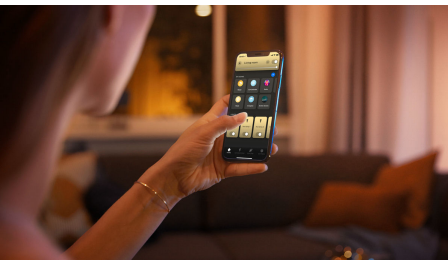

### Iluminat simplu și inteligent

- Controlează până la 10 lumini cu aplicația prin Bluetooth
- Controlează luminile prin intermediul vocii\*
- Creează atmosfera perfectă cu o lumină albă caldă până la rece
- Obține rețete de lumină perfecte pentru activitățile zilnice
- Descoperiți întreaga suită de caracteristici de iluminat inteligent cu Hue Bridge

## Controlați până la 10 lumini cu aplicația prin Bluetooth

Cu aplicația Hue Bluetooth, puteți controla luminile inteligente Hue într-o singură încăpere a locuinței dvs. Adăugați până la 10 lumini inteligente și controlați-le cu o singură atingere a unui buton de pe dispozitivul dvs. mobil.