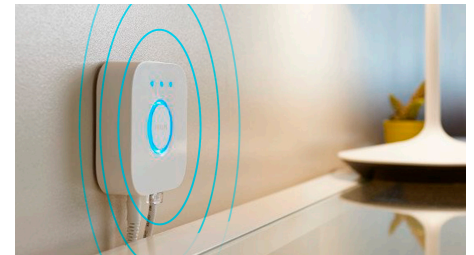

Descoperiți întreaga suită de caracteristici de iluminat inteligent cu Hue Bridge

Adăugați o consolă Hue Bridge (comercializată separat) la luminile dvs. inteligente pentru a descoperi întreaga suită de caracteristici Philips Hue. Cu o consolă Hue Bridge, puteți adăuga până la 50 de lumini inteligente pe care le puteți controla în întreaga locuință. Creați rutine pentru a automatiza întreaga instalație de iluminat inteligent casnic. Controlați luminile atunci când nu sunteți acasă sau adăugați accesorii, precum senzori de mișcare și întrerupătoare inteligente.