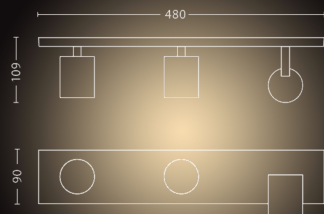

PHILIPS

Spot luminos triplu Runner

Hue cu ambianță albă

Include bec cu LED GU10

Control Bluetooth prin aplicație

Include întrerupător cu variator

Adăugați o consolă Hue Bridge
pentru a descoperi mai multe

8719514338388