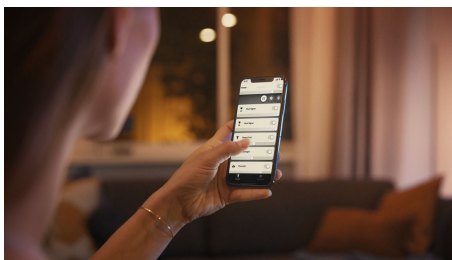

Reglare comodă

- Asociază cu un întrerupător cu variator wireless pentru control wireless ușor.

Iluminat simplu și inteligent

- Controlează până la 10 lumini cu aplicația prin Bluetooth
- Controlează luminile prin intermediul vocii*
- Creează atmosfera perfectă cu o lumină albă caldă până la rece
- Obține rețete de lumină perfecte pentru activitățile zilnice
- Descoperi întreaga suită de caracteristici de iluminat inteligent cu Hue Bridge

Repere

Reglare fără instalare

Controlează luminile Philips direct cu ajutorul întrerupătorului cu variator wireless. Poți să aprinzi și să stingi luminile, să realizezi comutarea între patru rețete de lumină diferite și să reduci luminozitatea la nivelul perfect. Instalarea este rapidă, simplă și fără bătaie de cap. Tot ce trebuie să faci este să asociezi întrerupătorul cu lampa și să îl așezi oriunde dorești în locuința ta. Este atât de ușor.

Controlați până la 10 lumini cu aplicația prin Bluetooth

Cu aplicația Hue Bluetooth, puteți controla luminile inteligente Hue într-o singură încăpere a locuinței dvs. Adăugați până la 10 lumini inteligente și controlați-le cu o singură atingere a unui buton de pe dispozitivul dvs. mobil.