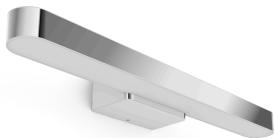

PHILIPS

Lampă pentru oglinda din baie Adore

Hue cu ambianță albă

LED integrat

Control Bluetooth prin aplicație

Include întrerupător cu variator

Adăugați o consolă Hue Bridge pentru a descoperi mai multe

8719514340831

Iluminat simplu și inteligent

Obțineți o lumină albă, de la caldă până la rece, pentru orice moment al zilei cu lampa de perete Xamento, cromată, proiectată special pentru baie. Utilizați lumina albă strălucitoare pentru a vă pregăti dimineața sau reduceți intensitatea până la o strălucire delicată pentru a vă relaxa în baie după o zi lungă.

Diverse

- Concepută special pentru: Baie
- Stil: Modern
- Tip: Lampă de perete

Dimensiunile și greutatea produsului

- Înălțime: 6,4 cm
- Lungime: 59,5 cm
- Greutate netă: 0,680 kg
- Lățime: 13,8 cm

Service