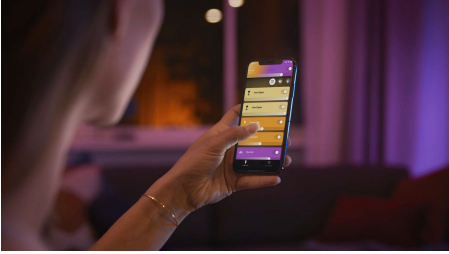

## Spot luminos unic Argenta

Hue cu ambianță albă și  
color

Include bec cu LED GU10

Control Bluetooth prin aplicație

Controlați prin intermediul  
aplicației sau al vocii\*

Adăugați o consolă Hue Bridge  
pentru a descoperi mai multe

## Iluminat simplu și inteligent

Evidențiați obiectele preferate cu ajutorul spotului luminos Hue Argenta, care oferă un minunat fascicul de lumină care deține toate nuanțele de alb și peste 16 milioane de culori. Controlați instantaneu prin Bluetooth într-o încăpere sau asociați la o consolă Hue Bridge pentru a profita de întreaga suită de caracteristici.

### Iluminat simplu și inteligent

- Controlați până la 10 lumini cu aplicația prin Bluetooth
- Controlați luminile prin intermediul vocii\*
- Creați o experiență personalizată cu iluminatul inteligent color
- Creați atmosfera perfectă cu o lumină albă caldă până la rece
- Obțineți rețete de lumină perfecte pentru activitățile zilnice
- Descoperiți întreaga suită de caracteristici de iluminat inteligent cu Hue Bridge

## Controlați până la 10 lumini cu aplicația prin Bluetooth

Cu aplicația Hue Bluetooth, puteți controla luminile inteligente Hue într-o singură încăpere a locuinței dvs. Adăugați până la 10 lumini inteligente și controlați-le cu o singură atingere a unui buton de pe dispozitivul dvs. mobil.