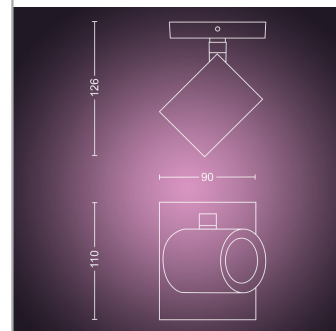

PHILIPS
Hue cu ambianță albă și
color
Spot luminos unic
Argenta
GU10 bec inclus
Control instantaneu prin
Bluetooth
Controlați prin
intermediul aplicației
sau al vocii*
Adăugați o consolă Hue
Bridge pentru a
descoperi mai multe