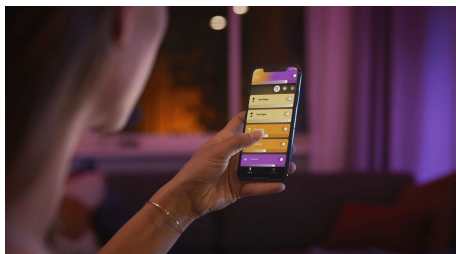

PHILIPS
Hue cu ambianță albă și
color
Spot luminos unic
Argenta
GU10 bec inclus
Control instantaneu prin
Bluetooth
Controlați prin
intermediul aplicației
sau al vocii*
Adăugați o consolă Hue
Bridge pentru a
descoperi mai multe

50621/31/P7

Iluminat simplu și inteligent

Evidențiază obiectele preferate cu ajutorul spotului luminos Hue Argenta, care oferă un minunat fascicul de lumină care deține toate nuanțele de alb și peste 16 milioane de culori. Controlați instantaneu prin Bluetooth într-o încăpere sau asociați la o consolă Hue Bridge pentru a profita de întreaga suită de caracteristici.

Iluminat simplu și inteligent

- Controlați până la 10 lumini cu aplicația prin Bluetooth
- Controlați luminile prin intermediul vocii*
- Creați o experiență personalizată cu iluminatul inteligent color
- Creați atmosfera perfectă cu o lumină albă caldă până la rece
- Obțineți rețete de lumină perfecte pentru activitățile zilnice
- Descoperiți întreaga suită de caracteristici de iluminat inteligent cu Hue Bridge

PHILIPS

Repere

Controla i până la 10 lumini cu aplica ia prin Bluetooth

Cu aplica ia Hue Bluetooth, pute i controla luminile inteligente Hue într-o singură încăpere a locuin ei dvs. Adăuga i până la 10 lumini inteligente și controla i-le cu o singură atingere a unui buton de pe dispozitivul dvs. mobil.