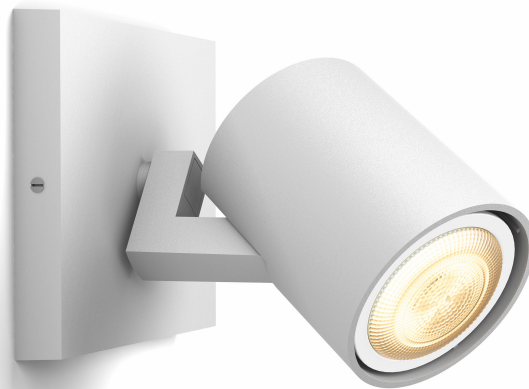

PHILIPS

Spot luminos unic
Runner

Hue cu ambianță albă

Include bec cu LED GU10

Control Bluetooth prin aplicație

Include întrerupător cu variator

Adăugați o consolă Hue Bridge
pentru a descoperi mai multe

8719514338203

Iluminat simplu și inteligent

Cu un capăt ajustabil, spotul luminos Philips Hue White ambiance Runner alb îți permite să luminezi orice colț al încăperii cu o lumină albă de la caldă la rece. Folosește rețele de lumină încorporate și obține controlul instantaneu cu întrerupătorul cu variator Hue dimmer switch inclus sau cu Bluetooth. Conectează-te la o consolă Hue Bridge pentru mai multe caracteristici.

Repere

Reglare fără instalare

Controlează luminile Philips direct cu ajutorul întrerupătorului cu variator wireless. Poți să aprinzi și să stingi luminile, să realizezi comutarea între patru rețete de lumină diferite și să reduci luminozitatea la nivelul perfect. Instalarea este rapidă, simplă și fără bătaie de cap. Tot ce trebuie să faci este să asociezi întrerupătorul cu lampa și să îl așezi oriunde dorești în locuința ta. Este atât de ușor.

Specificații

Design și finisaj

- Culoare: alb
- Material: metal

Caracteristici/accesorii suplimentare incluse

- 4 rețete de lumină: Da
- Spot reglabil: Da
- Intensitate reglabilă cu aplicația și întrerupătorul Hue: Da
- Reglare intensitate luminoasă din telecomandă: Da
- Hue switch: Da
- Este inclus întrerupătorul Hue Switch: Da
- Lămpi LED incluse: Da
- Adaptată perfect pentru crearea unei ambianțe: Da
- Se poate efectua upgrade cu Philips HUE Bridge: Da
- ZigBee Light Link: Da
- Piesă centrală: Nu