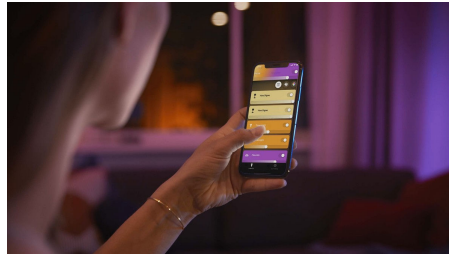

### Iluminat simplu și inteligent

- Controlați până la 10 lumini cu aplicația prin Bluetooth
- Creați o experiență personalizată cu iluminatul inteligent color
- Creați atmosfera perfectă cu o lumină albă caldă până la rece
- Obțineți rețete de lumină perfecte pentru activitățile zilnice
- Descoperiți întreaga suită de caracteristici de iluminat inteligent cu Hue Bridge

## O lampă de accent „plug and play”

Philips Hue Bloom este o lampă mică, versatilă, care proiectează lumină în milioane de culori. Designul său cu „plug and play” facil vă permite să o amplasați oriunde: pe masă – pentru a revărsa o lumină minunată pe pereți, pe noptieră – pentru a avea o lumină de veghe odihnitoare, sau în apropierea televizorului – pentru a vă amplifica divertismentul cu ajutorul luminii.

## Controlați prin intermediul aplicației sau al vocii\*

Philips Hue funcționează cu Alice, Siri și Google Assistant. Comenzile vocale simple vă permit să creșteți sau să reduceți intensitatea luminoasă și să schimbați culoarea luminilor, indiferent dacă doriți să controlați o singură lampă sau toate luminile din casa dvs. Controlul vocal necesită consola Philips Hue Bridge și un dispozitiv partener compatibil.

## Controlați până la 10 lumini cu aplicația prin Bluetooth

Cu aplicația Hue Bluetooth, puteți controla luminile inteligente Hue într-o singură încăpere a locuinței dvs. Adăugați până la 10 lumini inteligente și controlați-le cu o singură atingere a unui buton de pe dispozitivul dvs. mobil.