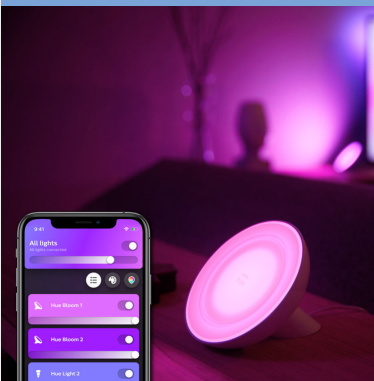

## Lampă de masă Bloom

Hue cu ambianță albă și  
color

LED integrat

Control instantaneu prin  
Bluetooth

Controlați prin intermediul  
aplicației sau al vocii\*

Adăugați o consolă Hue Bridge  
pentru a descoperi mai multe

## Iluminat simplu și inteligent

Creați fără efort atmosfera din orice cameră a locuinței dvs. cu ajutorul lămpii neconvenționale, compacte Philips Hue Bloom. Pur și simplu conectați lampa Bloom la o priză de perete și utilizați-o pentru a proiecta o lumină minunată ca lampă de sine stătătoare sau integrați-o în sistemul dvs. Hue existent ca lumină de accent. Adăugați o consolă Hue Bridge pentru a obține acces la suita completă de caracteristici.

## Controlați prin intermediul aplicației sau al vocii\*

Philips Hue funcționează cu Alice, Siri și Google Assistant. Comenzile vocale simple vă permit să creșteți sau să reduceți intensitatea luminoasă și să schimbați culoarea luminilor, indiferent dacă doriți să controlați o singură lampă sau toate luminile din casa dvs. Controlul vocal necesită consola Philips Hue Bridge și un dispozitiv partener compatibil.

## Controlați până la 10 lumini cu aplicația prin Bluetooth

Cu aplicația Hue Bluetooth, puteți controla luminile inteligente Hue într-o singură încăpere a locuinței dvs. Adăugați până la 10 lumini inteligente și controlați-le cu o singură atingere a unui buton de pe dispozitivul dvs. mobil.