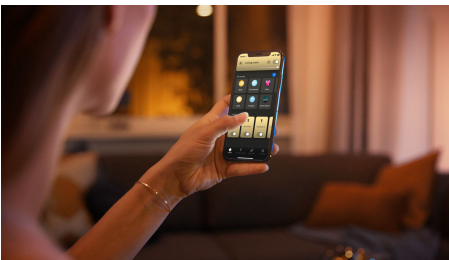

### Iluminat simplu și inteligent

- Controlează până la 10 lumini cu aplicația prin Bluetooth
- Controlează luminile prin intermediul vocii\*
- Creează atmosfera perfectă cu o lumină albă caldă până la rece
- Obține rețete de lumină perfecte pentru activitățile zilnice
- Descoperiți întreaga suită de caracteristici de iluminat inteligent cu Hue Bridge

## Controlați până la 10 lumini cu aplicația prin Bluetooth

Cu aplicația Hue Bluetooth, puteți controla luminile inteligente Hue într-o singură încăpere a locuinței dvs. Adăugați până la 10 lumini inteligente și controlați-le cu o singură atingere a unui buton de pe dispozitivul dvs. mobil.