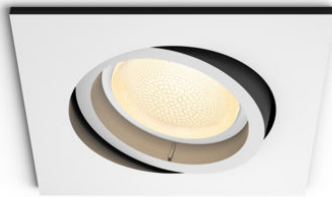

PHILIPS

Spot luminos încăstrat Centura

Hue cu ambianță albă și
color

Include bec cu LED GU10

Control Bluetooth prin aplicație

Controlați prin intermediul
aplicației sau al vocii*

Adăugați o consolă Hue Bridge
pentru a descoperi mai multe

50551/31/P7

Iluminat simplu și inteligent

Hue Centura oferă ambianță perfectă pentru orice ocazie, fiind ideal pentru sufragerie și dormitor. Controlați prin Bluetooth pentru a seta instantaneu scene de lumină într-o încăpere sau asociați la o consolă Hue Bridge pentru a profita de întreaga suită de caracteristici.

Creați atmosfera perfectă cu o lumină albă caldă până la rece

Aceste becuri și instalații de iluminat oferă diferite nuanțe de lumină albă caldă până la rece. Datorită reglabilității complete de la lumină strălucitoare la lumină de veghe estompată, puteți regla luminile la luminozitatea și nuanța perfectă pentru necesitățile dvs. zilnice.

Specificații

Design și finisaj

- Culoare: alb
- Material: materiale sintetice

Diverse

- Concepută special pentru: Cameră de zi și dormitor, Bucătărie
- Stil: Contemporan
- Tip: Spot încastrat
- EyeComfort: Da