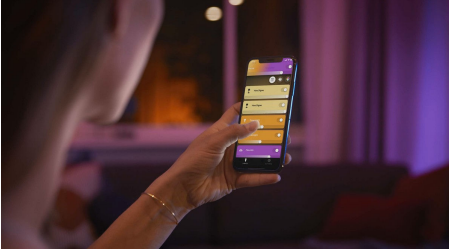

PHILIPS

Spot luminos încăstrat Centura

Hue cu ambianță albă și
color

Include bec cu LED GU10

Control Bluetooth prin aplicație

Controlați prin intermediul
aplicației sau al vocii*

Adăugați o consolă Hue Bridge
pentru a descoperi mai multe

50551/31/P7

Iluminat simplu și inteligent

Hue Centura oferă ambianță perfectă pentru orice ocazie, fiind ideal pentru sufragerie și dormitor. Controlați prin Bluetooth pentru a seta instantaneu scene de lumină într-o încăpere sau asociați la o consolă Hue Bridge pentru a profita de întreaga suită de caracteristici.

Iluminat simplu și inteligent

- Controlați până la 10 lumini cu aplicația prin Bluetooth
- Controlați luminile prin intermediul vocii*
- Creați o experiență personalizată cu iluminatul inteligent color
- Creați atmosfera perfectă cu o lumină albă caldă până la rece
- Obțineți rețete de lumină perfecte pentru activitățile zilnice
- Descoperiți întreaga suită de caracteristici de iluminat inteligent cu Hue Bridge

Repere

Controlați până la 10 lumini cu aplicația prin Bluetooth

Cu aplicația Hue Bluetooth, puteți controla luminile inteligente Hue într-o singură încăpere a locuinței dvs. Adăugați până la 10 lumini inteligente și controlați-le cu o singură atingere a unui buton de pe dispozitivul dvs. mobil.