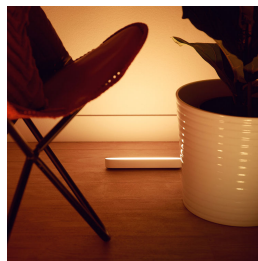

Creați ambianță dorită

Creează ambianță potrivită pentru orice moment și decorează-ți locuința cu lumină albă caldă sau rece. Te poți bucura de diferite stiluri pe parcursul anului, indiferent că e vorba de lumină albă clară care îți amintește de o briză primăvărată, de lumină albă caldă a soarelui de vară sau de lumină naturală rece a iernii. Pentru această funcționalitate este necesară conectarea la Philips Hue Bridge.