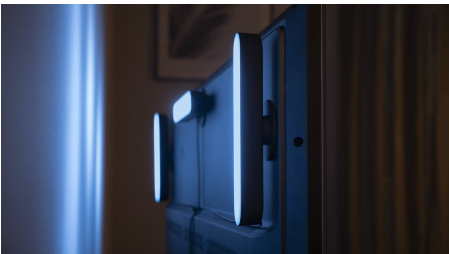

Control deplin de pe dispozitivul inteligent cu Hue Bridge

- Control deplin de pe dispozitivul inteligent cu Hue Bridge

Design compact, experiență de iluminat complet

- Montaj în spatele televizorului
- Crearea ambianței dorite, de la lumină albă caldă, la lumină naturală rece
- Îmbunătățirea divertismentului cu iluminare inteligentă
- Controlul lumina așa cum doriți
- Afișarea Hue Play așa cum doriți
- Decorarea cu lumini ambientale inteligente
- Conectarea 3 bare luminoase Hue Play cu 1 conector

Repere

Control deplin cu consola Hue

Conectează-ți luminile Philips Hue la consolă pentru a profita de posibilitățile nelimitate ale sistemului.

Montați în spatele televizorului

Montați bara luminoasă inteligentă Philips Hue Play în spatele ecranului folosind clemele incluse și banda cu două fețe pentru a crea instantaneu o lumină de fundal aspectuoasă, în culoarea dorită.

Afișați Hue Play așa cum doriți

Bara luminoasă Philips Hue Play poate fi montată pe un perete sau pe un televizor, poate fi așezată pe orice suprafață sau poziționată pe verticală. O lumină inteligentă versatilă, o piesă de accent perfectă pentru orice cameră de zi, orice spațiu de divertisment sau cameră media.