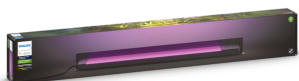

PHILIPS

Amarant linear outdoor light

Hue cu ambianță albă și
color

LED integrat

Milioane de culori

Sistem de exterior LowVolt

Control inteligent cu Hue
Bridge*

17466/30/P7

Iluminat simplu și inteligent

Inundați cu lumină albă și color spații exterioare largi, cum ar fi garduri, pereți și garduri vii. Parte din sistemul LowVolt, spotul liniar Amarant se conectează la o sursă de alimentare Philips Hue și se poate conecta chiar și la un alt spot similar, creând un perete de lumină continuu.