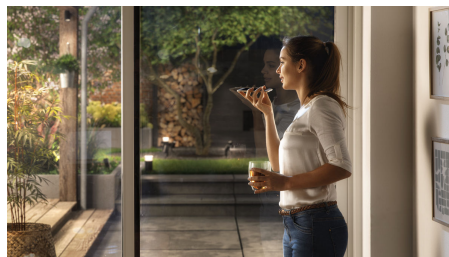

Controlați lumina așa cum doriți

Conectează luminile Philips Hue la Bridge și începe să descoperi posibilitățile nelimitate. Controlează luminile de pe smartphone sau tabletă prin aplicația Philips Hue sau adăugă întrerupătoare de interior la sistem pentru a modifica lumina. Programează temporizatoare, notificări, alarme și multe altele pentru a beneficia de experiența completă oferită de Philips Hue. Philips Hue funcționează chiar și cu Amazon Alexa, Apple HomeKit și Google Assistant pentru a-ți permite să controlezi luminile prin intermediul vocii.