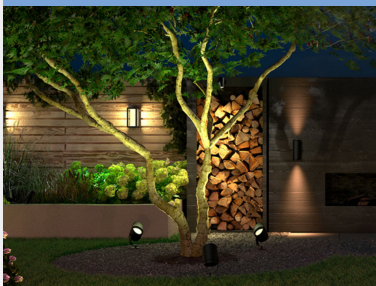

# PHILIPS

Spot de exterior Lily  
XL

Hue cu ambianță albă și  
color

LED integrat

Lumină albă și colorată

Sistem de tensiune joasă –  
extensie

Control inteligent cu Hue  
Bridge\*

17462/30/P7

## Conectați la priză și iluminați exteriorul locuinței dvs.

Beneficiați de stilul spotului Lily cu o lumină mai mare și mai puternică, în aceeași instalație de joasă tensiune. Utilizați capacul detașabil pentru un efect de lumină direcțională, indiferent că este vorba de lumină albă sau de una dintre cele 16 milioane de culori.

## Spoturi puternice pentru exterior

Eviden ia i până și cele mai mari detalii ale grădinii dvs., precum un copac, o statuie sau o fântână, cu ajutorul instala iilor de iluminat care acoperă o suprafa ă mare cu lumină inteligentă colorată.