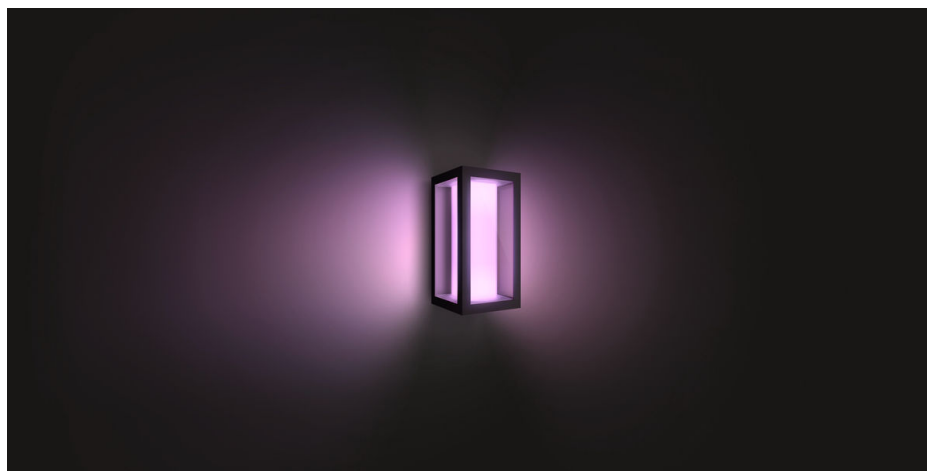

PHILIPS

Lampă de perete
de exterior Impress

Hue cu ambianță albă și
color

LED integrat

Milioane de culori

Negru

Control inteligent cu Hue
Bridge*

17429/30/P7

Posibilități nelimitate

Extindeți acum Hue la exterior. Lampa de perete Impress poate fi conectată la consola Hue existentă pentru ca dvs. să vă bucurați de toate caracteristicile, cum ar fi sistemul de comandă și programare de la distanță, dar și pentru a crea o ambianță deosebită. Consola Hue nu este inclusă.