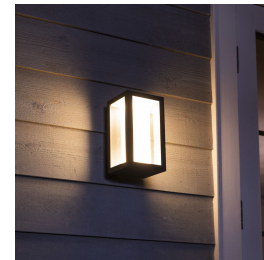

Lumină intensă

Lampa Philips Hue oferă un flux luminos suficient pentru iluminarea plăcută a grădinii. Utiliza i această lampă Philips Hue pentru a ilumina intrările, pentru a crea o ambianță mai plăcută și a îmbunătăți confortul grădinii prin crearea unei scene impresionante.