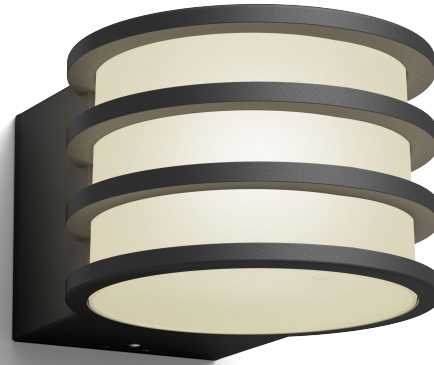

PHILIPS

Lampă de perete
de exterior Lucca

Hue White

Include bec cu LED E27

Lumină albă caldă (2700 K)

Cu alimentare de la rețea

Control inteligent cu Hue
Bridge*

17401/93/PO

Automatizează-ți luminile

Extinde acum Hue la exterior. Lampa de perete Lucca poate fi conectată la Hue Bridge existentă pentru a beneficia de toate caracteristicile, cum ar fi sistemul de comandă de la distanță, funcția geofencing (restricționare geografică) și funcția de programare. Hue Bridge nu este inclusă.