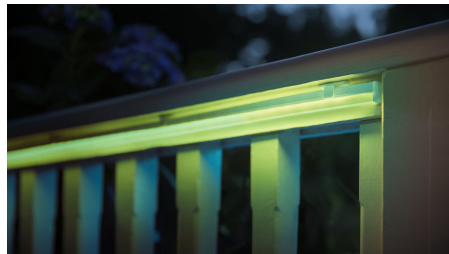

Bandă luminoasă rezistentă la apă

Banda luminoasă pentru exterior poate suporta orice condiții meteo, de la mici bălți de apă până la ploaie torențială care durează ore.

Bandă luminoasă flexibilă

Fiind complet flexibilă, banda luminoasă pentru exterior vă permite să o modelați, îndoiți și să o manipulați oricum doriți. Realizați o cale luminoasă la exterior sau lăsați-o să se așeze pe un perete sau coloană; cu clemele și șuruburile incluse, o puteți monta oriunde.

Perfect uniformă și difuză

Banda luminoasă pentru exterior Philips Hue are un înveliș special care distribuie și dispersează lumina albă sau colorată emisă. Nu este nevoie să ascundeți banda luminoasă, indiferent dacă o utilizați pentru iluminare directă sau indirectă – nu se vede altceva decât lumină pură.