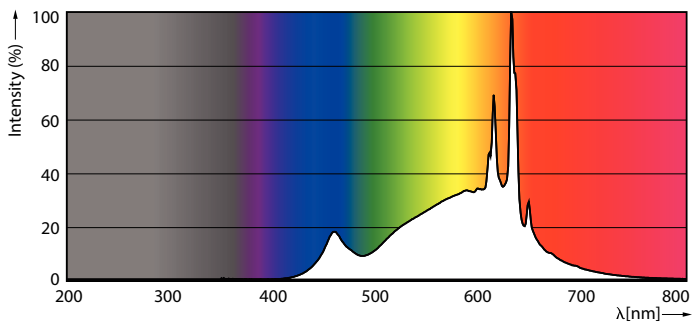

Date fotometrice

LEDbulb MAS 11,2W A60 E27 927 FR-POC

LEDbulb MAS A60 11,2W E27 927 FR-LDD

General Uniform Lighting

LEDbulb MAS 11,2W A60 E27 927 FR-GUL