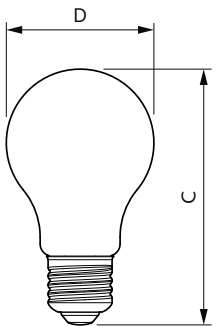

Becuri LEDbulbs clasice cu filament

574366

Product Data

Cod complet produs	871951434794600
Nume comandă produs	MAS VLE LEDBulbD11.2-100W E27 927 A60FRG
EAN/UPC – Produs	8719514347946

Cod de comandă 34794600

Numărător SAP – Cantitate per pachet	1
Numărător SAP – Pachete per exterior	10
Material SAP	929003058502
Greutate netă SAP (bucată)	0,030 kg

Cote

Product	D	C
MAS VLE LEDBulbD11.2-100W E27 927 A60FRG	60 mm	108 mm

Bulb A60 100W 1521lm 2700K E27 D FR