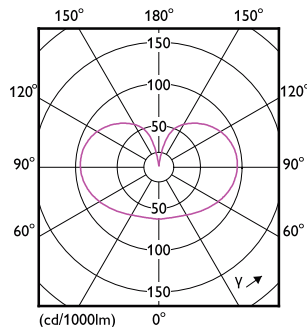

Date fotometrice

LEDbulb MAS 11,2W A60 E27 927 FR-POC

LEDbulb MAS A60 11,2W E27 927 FR-LDD

General Uniform Lighting

LEDbulb MAS 11,2W A60 E27 927 FR-GUL